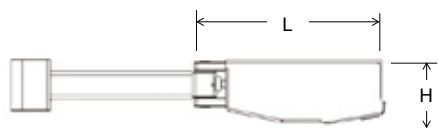

NEW!!

車内空間広々！ コンパクト＆スマートな 車いす収納リフト

- ★ 電動巻き上げ
- ★ 多関節アーム
- ★ 折りたたみ式
- ★ ソフトクッションカバー

サイズ	L340 × W75 × H115 (巻上ユニット)
定格荷重	40kg ※車両条件により異なる場合がございます
第1関節(肩)可動域	約180度 (車両による制限あり)
第2関節(肘)可動域	約220度
安全機構	上昇端停止スイッチ、過電流保護